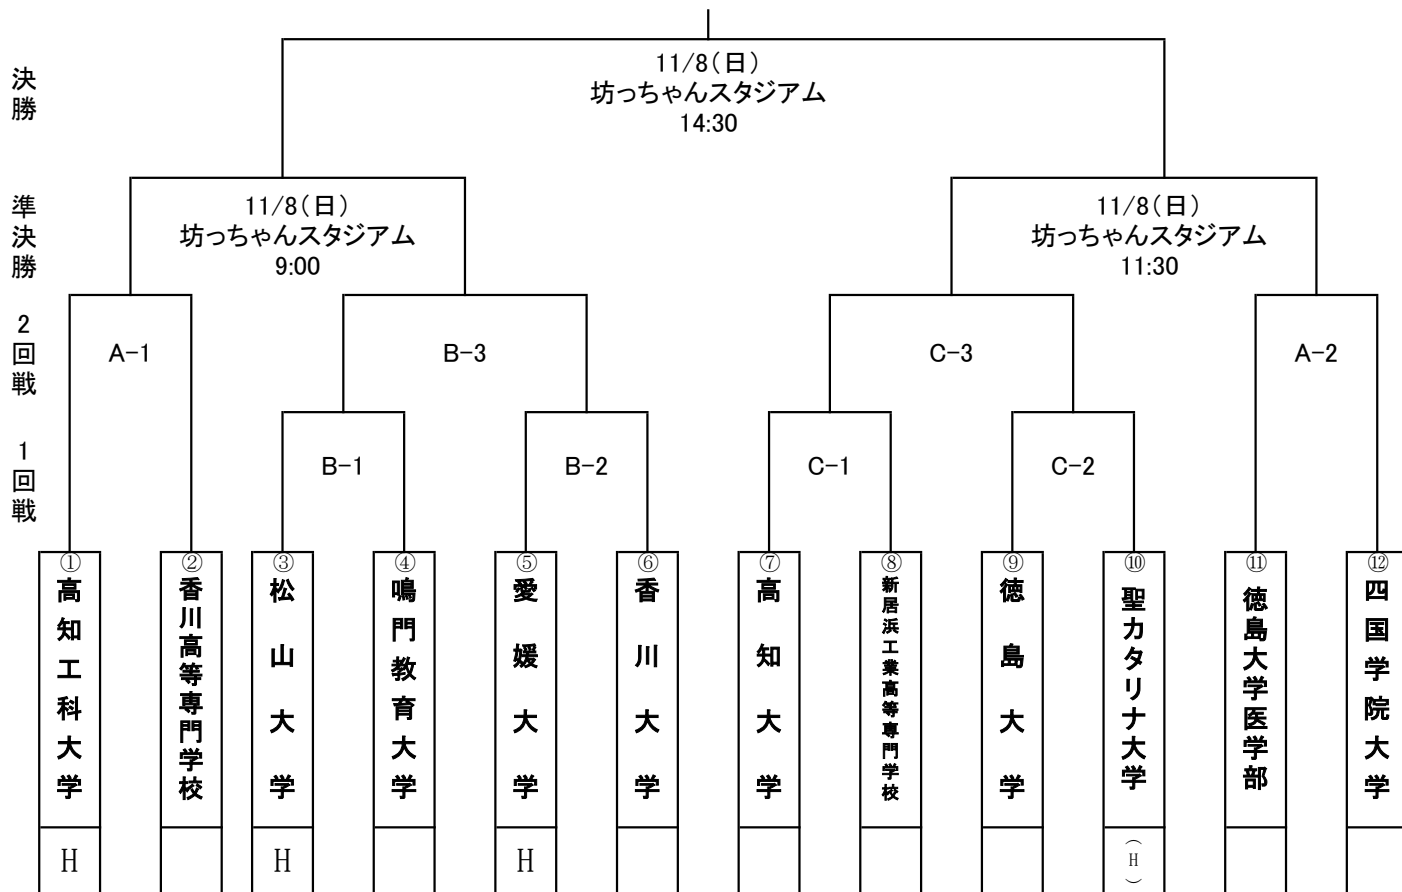

令和2年度 新人戦

【大会日程】

日時：2020(令和2)年11月7日(土)～同8日(日)
場所：坊っちゃんスタジアム、マドンナスタジアム、香美球場

第一試合の開始時間
2試合の場合、10:00～
3試合の場合、09:00～

【組合せ】

組み合わせは、秋季リーグの順位に基づき、決定する。(各会場のホスト校の関係で調整する場合がある)

A～Cの各会場のホスト校は次の通り。

(B・C=坊っちゃん・マドンナスタジアム:松山大学、愛媛大学、(聖カタリナ大学)、A=香美球場:高知工科大学)

【試合方式】

- ① 出場選手は、原則1,2年生でリーグ戦規定投球回数、規定打席未到達者とする。ただし、チーム編成上、前述の該当者以外の場合でも出場を認める。ただし、新人戦の試合機会の拡大、新戦力の発掘、競技力向上、マナーアップ、スピードアップ取組強化、連盟運営機能の強化などの目的を脱しないこと。
- ② 決勝戦は、時間制限を設けない。決勝戦以外は、2時間15分制とし、2時間15分を越えた場合は新しいイニングに入らない。但し所定の時間を経過して、同点の場合は④のタイブレークを適用する。
- ③ コールドゲームは、5回10点差以上、7回7点差以上とする。(決勝戦も含む)
- ④ 9回終了時または、所定の時間を経過して同点の場合は、次の回よりタイブレークを適用する。
タイブレークは、無死1,2塁、継続打順にて行う。
- ⑤ 先攻後攻はメンバー交換時にジャンケンにより決定する。

敗戦校同士による、交流戦を2日目に実施する。

球場については、大学施設を利用して行う予定。詳細は、別途マネージャー会議にて決定する。